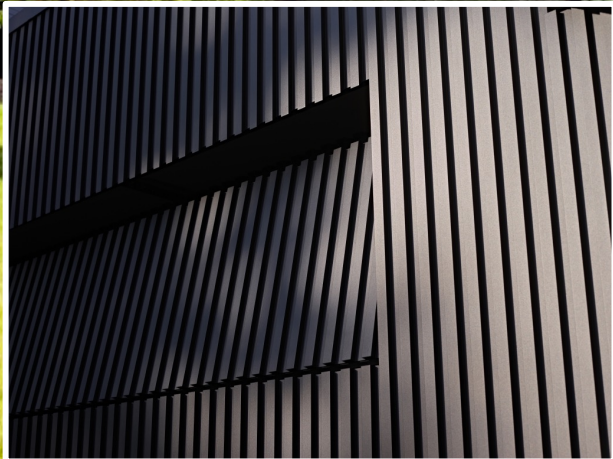

Creating healthy spaces

RENSON BARDAGE LINARTE

Un bardage design à personnaliser selon vos goûts

TOP QUALITE

INDOOR & OUTDOOR

PERSONNABLE A L'INFINI

CONCEPT TOTAL

Creating healthy spaces