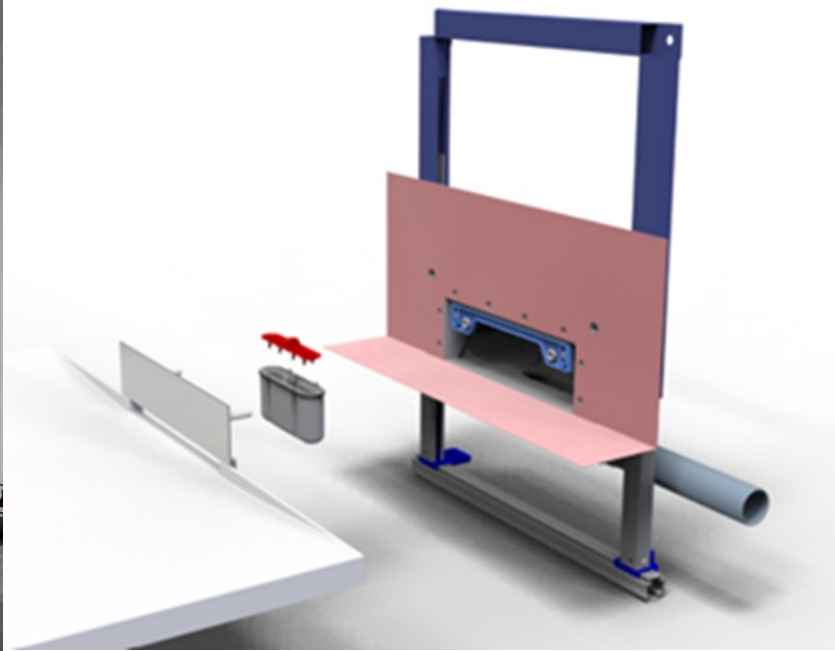

Villeroy & Boch

1748

Villeroy & Boch

1748

Pourquoi un tel produit?

Demande de douches à l'italienne de plus en plus importante dans le domaine résidentiel et des soins de santé.

Les douches carrelées sont une grande tendance mais comportent des désavantages:

- Fuites & noircissement des joints
- Germes sous carrelage (étude allemande)
- Installation complexe demandant une expertise
- Challenge "hygiénique"

Wallway: points forts

- Toute 1ère generation de receveurs avec vidage mural combinant hygiène maximale et accessibilité
- Receveur extra plat antidérapant de type C sans bonde au sol
- Vidage mural recommandé par le RKI (Robert Koch-Institut)
- Membrane d'étanchéité Sopro certifiée
- Nettoyage et maintenance facilités

Assortiment

Dimensions receveurs:

- Format carré: 90x90 / 100x100 / 120x120 cm
- Format rectangulaire : 100x90 / 120x90 / 140x90 / 170x90 / 180x90 / 120x100 / 150x90 / 160x90 cm

Matériaux: Quaryl (40 % Acrylique sanitaire + 60% Quartz)

Coloris: blanc mat et anthracite (surface antidérapante de type C)

Cache écoulement: acier inoxydable brossé / blanc mat / anthracite

Villeroy&Boch, créateur de solutions!

Villeroy & Boch

1748